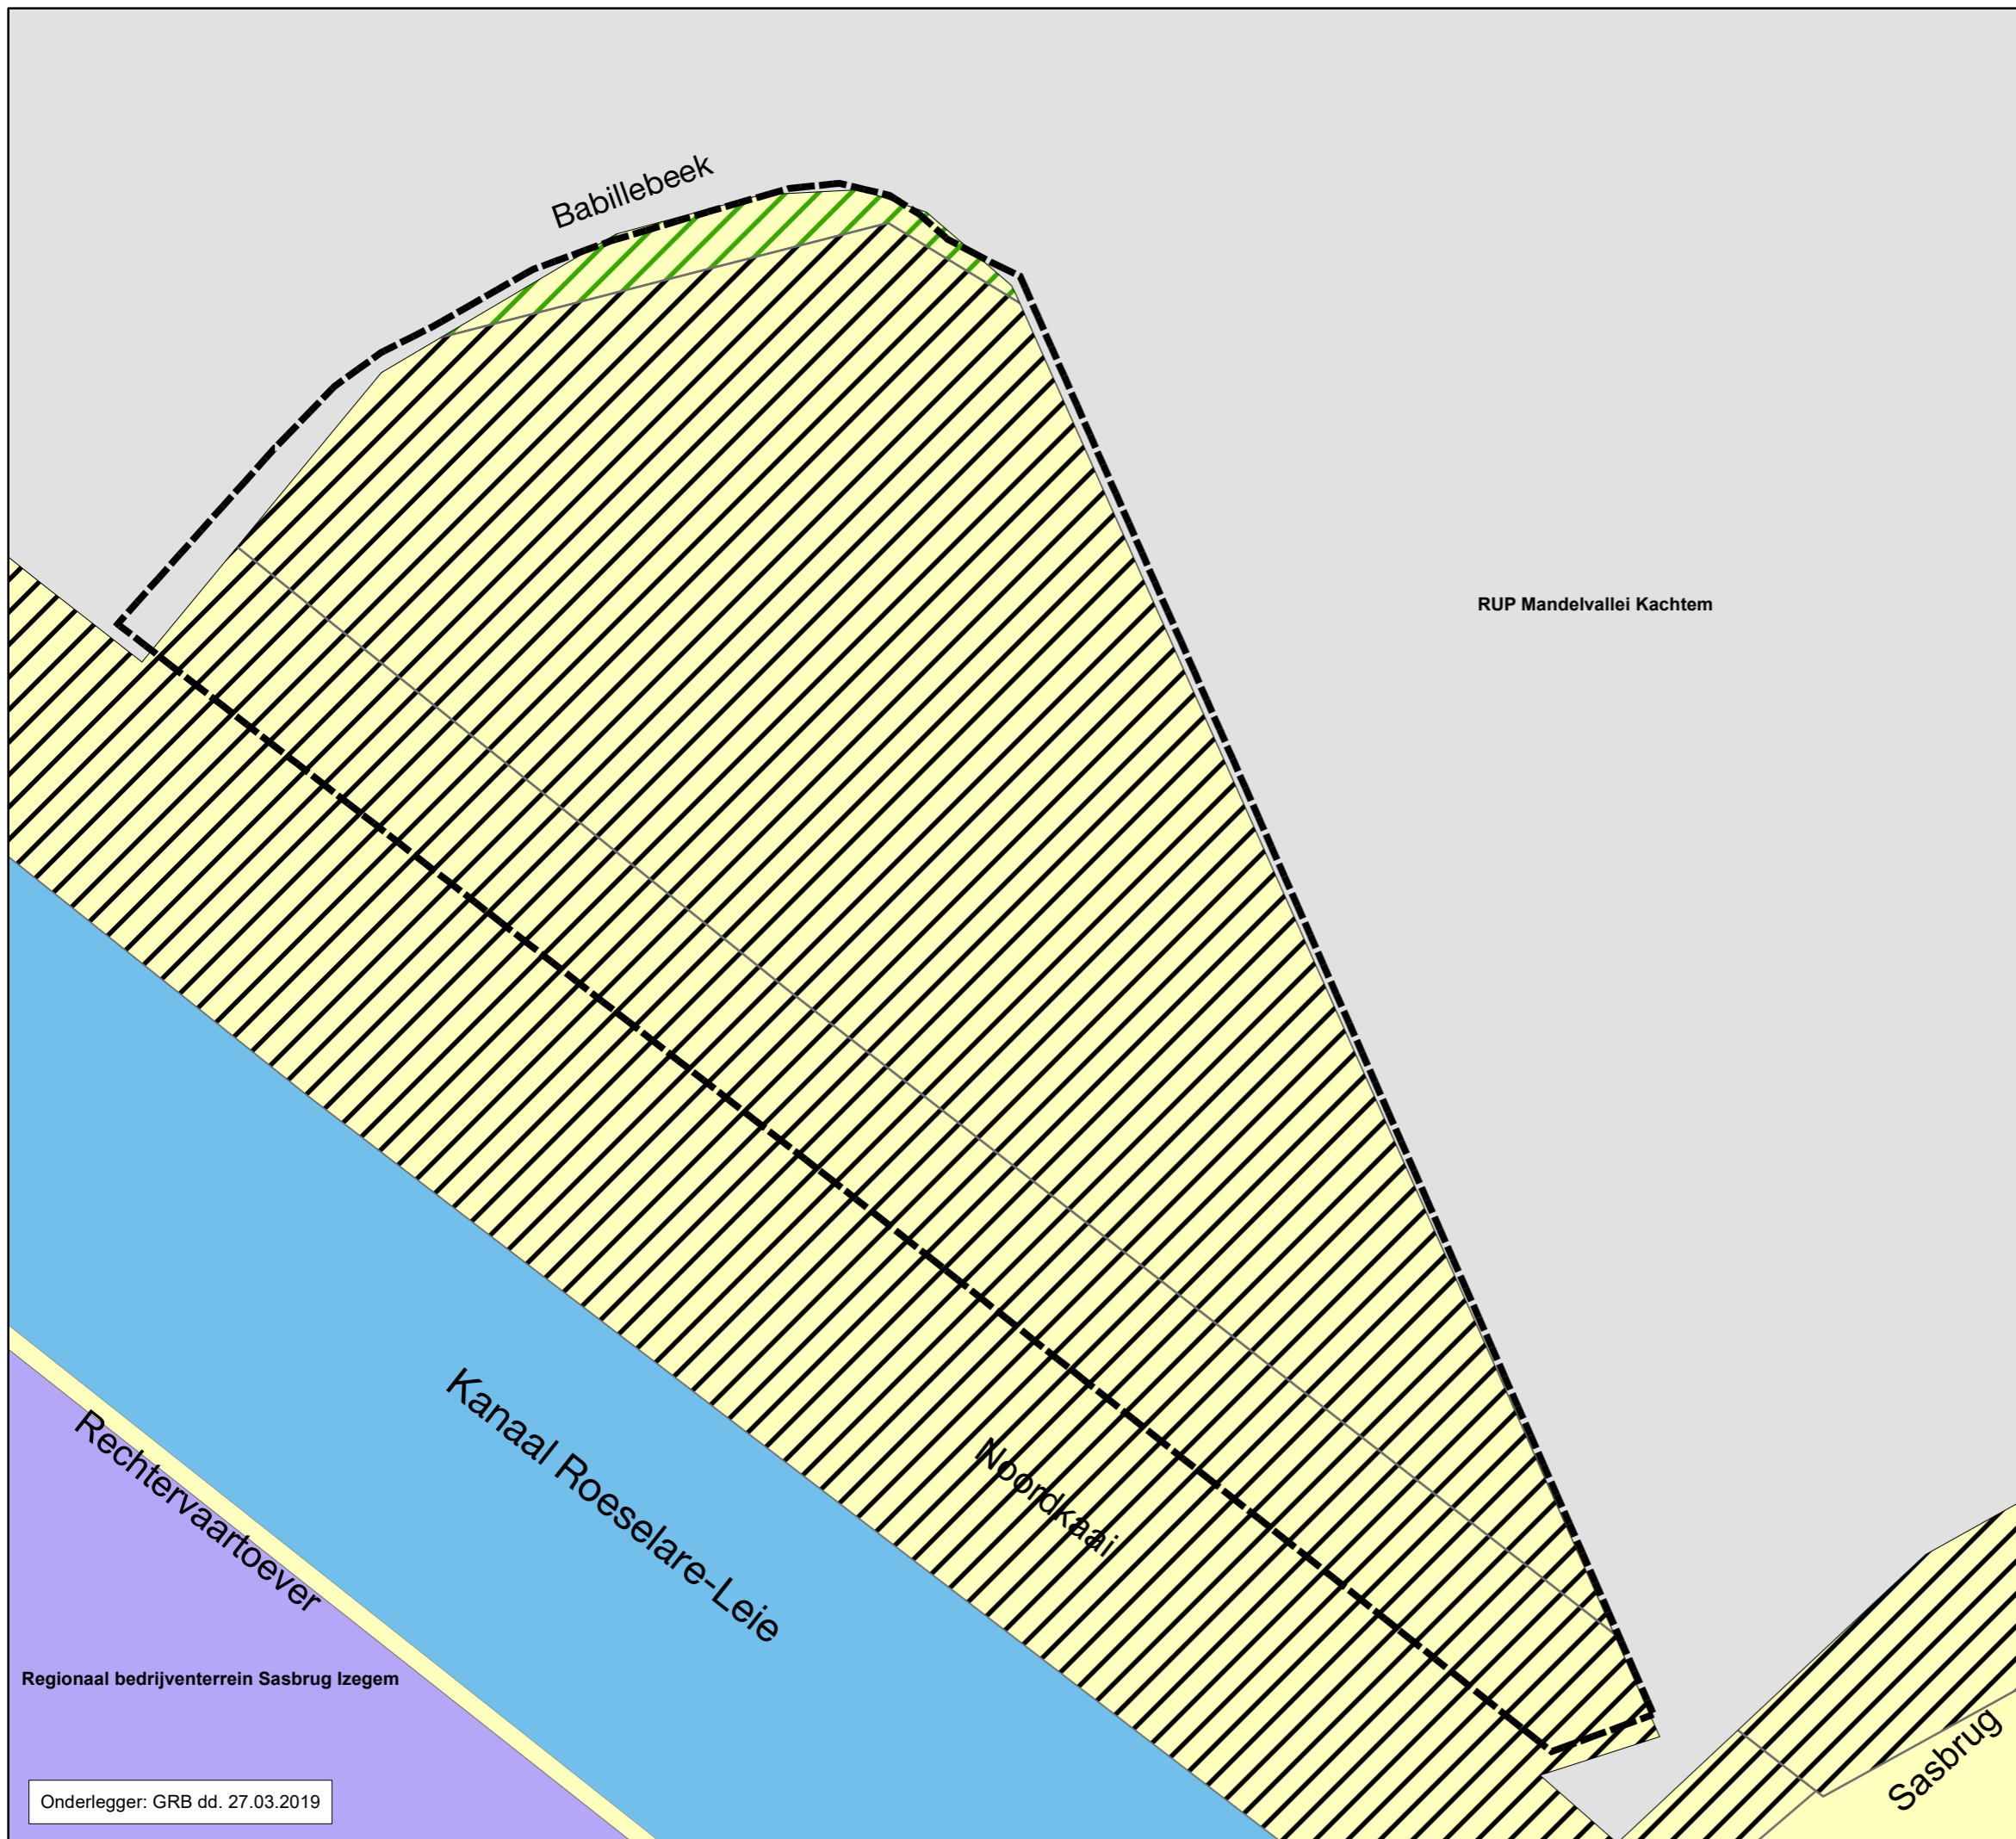

RUP Decof

Plan Juridische toestand

 Contour RUP Decof

Gewestelijk RUP

 Regionaal bedrijventerrein Sasbrug Izegem

Ruimtelijke uitvoeringsplannen

 RUP Mandelvallei Kachtem

Bestemmingen Gewestplan

 Agrarische gebieden

 Agrarische gebieden met ecologisch belang

 Bestaande waterwegen

 Landschappelijk waardevolle agrarische gebieden

RUP_36008_214_00409_00001

Ontwerp ifv voorlopige vaststelling

schaal: 1: 750

0 5 10 20 30
Meter

Onderlegger: GRB dd. 27.03.2019