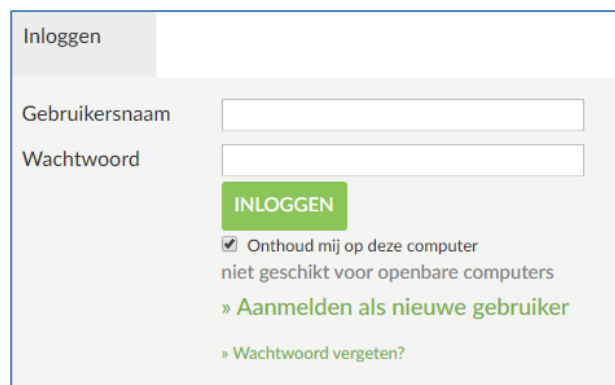

Stap 2:

- Vul je gebruikersnaam in.
- Vul je paswoord in.
- Klik op 'Inloggen'